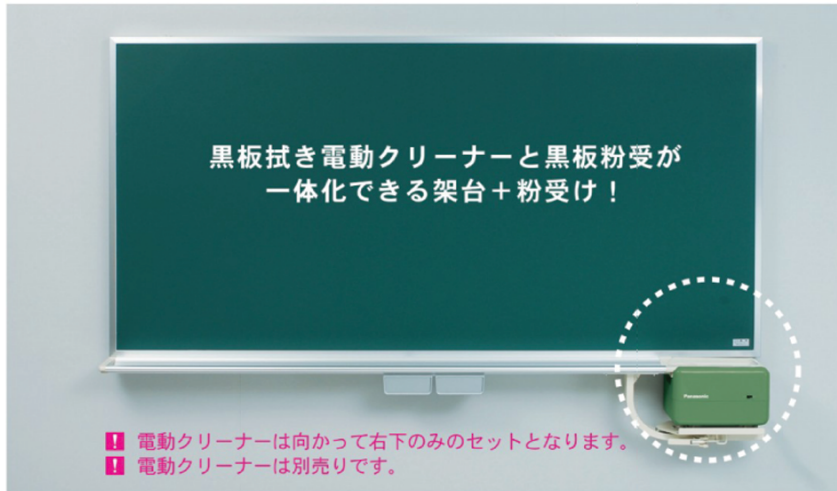

電動クリーナー用架台付粉受

受 運賃別途

ホワイト
ボード壁掛ホワイト
ボード脚付透明
ボード映写対応
ホワイト
ボード省スペース
ホワイト
ボード掲 示 板
(室内)掲 示 板
(屋 外)

案 内 板

ポスター
パネルPシリーズ
ホワイトボード
・黒板・掲示板ボードパー
ティション展 示
パネルミラー
ボードカラー
ボード木目調・
木枠ボード

店舗用品

工事写真用
黒板ボード
文具スチール
グリーン
黒板

学校用教材

式典用品

室名札・
サイン学校教室用
黒板スクリーン
・ハンガー

部品一覧

- ❶ 電動クリーナーは向かって右下のみのセットとなります。
- ❷ 電動クリーナーは別売りです。

架台+粉受け価格表

板面サイズ タイプ	粉受L=3600用		粉受L=4500用		粉受L=5400用	
	品番	価格(税抜)	品番	価格(税抜)	品番	価格(税抜)
平面黒板用	NE36	¥61,000	NE45	¥65,000	NE54	¥70,000
曲面黒板用	NER36	¥66,000	NER45	¥71,000	NER54	¥78,000

段差なしの設計！

黒板拭き電動クリーナーが粉受とフラットになる設計です。授業中すぐに黒板拭きをきれいにできます。

がたつき防止！ロック機構！

架台下部のロックを解除およびスライド後、黒板拭き電動クリーナーのフタを開け集塵袋の掃除・交換をしてください。

- ❶ 大型平面黒板 (カタログP.140)
大型曲面黒板 (カタログP.142) に組み込み可能。
各ページの黒板本体価格に以下の金額を加算してください。

今の黒板を生かせる！

現在ご使用の板面をそのままにして設置できます。

手で左右にスライド！

プロジェクターを左右にスライドさせて投影の位置を自由に選択できます。

壁への負担が少なく、安全！

左右の支柱がプロジェクターの重量をしっかり支えます。壁への負担が少なく、安全です。

工期短縮とコスト削減！

壁の補強工事も殆どなく、工期短縮とコスト削減が期待できます。